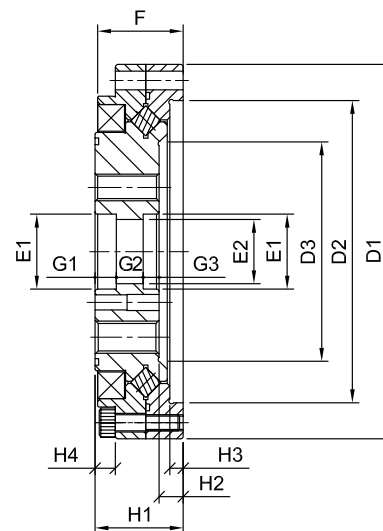

クロスローラーベアリング Cross Roller Bearing

MODEL : CLS

14#, 17#, 20#, 25#, 32#

40#

Code \ サイズ	14	17	20	25	32	40
A1	8	10	12	16	16	20
A2	3.5	3.5	3.5	3.5	4.5	4.5
A3	49	56	64	79	104	117
B1	6	6	8	8	8	8
B2	M4xP0.7	M5xP0.8	M6xP1.0	M8xP1.25	M10xP1.5	M10xP1.5
B3	23	27	32	42	55	68
C1	6	6	8	8	8	8
C2	M4xP0.7	M5xP0.8	M5xP0.8	M6xP1.0	M8xP1.25	M10xP1.5
C3	17	19	24	30	40	50
D1	55	62	70	85	112	126
D2	41.8	49	56.5	67	90	105
D3	29	36	41	54	68	84
E1	11	10	14	20	26	32
E2	-	-	-	-	-	24
F	16	16	16	18	21.5	22.5
G1	12.5	12.5	12	15	18	5
G2	-	-	-	-	-	10.5
G3	-	-	-	-	-	4
H1	16.5	16.5	16.5	18.5	22.5	24
H2	4	4	4.5	3.5	4.5	4.5
H3	2.5	2.5	2.5	2	3	2.5
H4	4.5	4.5	4	4.5	5.5	7.5
オーリング O-Ring	d28x1t	d32x1t	d40x1t	d50.52x1.78t	d69.57x1.78t	d82.27x1.78t