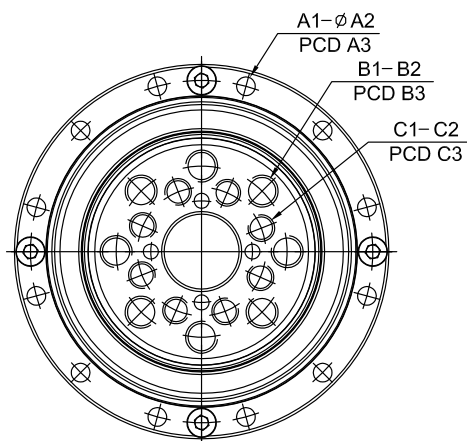

クロスローラーベアリング Cross Roller Bearing

MODEL : CLS

14#, 17#, 20#, 25#, 32#

40#

Code \ サイズ	14	17	20	25	32	40
A1	8	10	12	16	16	20
A2	3.5	3.5	3.5	3.5	4.5	4.5
A3	49	56	64	79	104	117
B1	6	6	8	8	8	8
B2	M4xP0.7	M5xP0.8	M6xP1.0	M8xP1.25	M10xP1.5	M10xP1.5
B3	23	27	32	42	55	68
C1	6	6	8	8	8	8
C2	M4xP0.7	M5xP0.8	M5xP0.8	M6xP1.0	M8xP1.25	M10xP1.5
C3	17	19	24	30	40	50
D1	55	62	70	85	112	126
D2	41.8	49	56.5	67	90	105
D3	29	36	41	54	68	84
E1	11	10	14	20	26	32
E2	-	-	-	-	-	24
F	16	16	16	18	21.5	22.5
G1	12.5	12.5	12	15	18	5
G2	-	-	-	-	-	10.5
G3	-	-	-	-	-	4
H1	16.5	16.5	16.5	18.5	22.5	24
H2	4	4	4.5	3.5	4.5	4.5
H3	2.5	2.5	2.5	2	3	2.5
H4	4.5	4.5	4	4.5	5.5	7.5
オーリング O-Ring	d28x1t	d32x1t	d40x1t	d50.52x1.78t	d69.57x1.78t	d82.27x1.78t