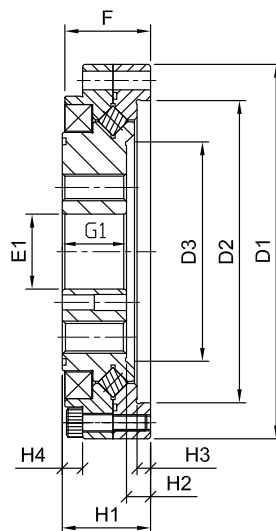

クロスローラーベアリング Cross Roller Bearing

MODEL : CLS

14#, 17#, 20#, 25#, 32#

40#

Code \ サイズ	14	17	20	25	32	40
A1	8	10	12	16	16	20
A2	3.5	3.5	3.5	3.5	4.5	4.5
A3	49	56	64	79	104	117
B1	6	6	8	8	8	8
B2	M4xP0.7	M5xP0.8	M6xP1.0	M8xP1.25	M10xP1.5	M10xP1.5
B3	23	27	32	42	55	68
C1	6	6	8	8	8	8
C2	M4xP0.7	M5xP0.8	M5xP0.8	M6xP1.0	M8xP1.25	M10xP1.5
C3	17	19	24	30	40	50
D1	55	62	70	85	112	126
D2	41.8	49	56.5	67	90	105
D3	29	36	41	54	68	84
E1	11	10	14	20	26	32
E2	-	-	-	-	-	24
F	16	16	16	18	21.5	22.5
G1	12.5	12.5	12	15	18	5
G2	-	-	-	-	-	10.5
G3	-	-	-	-	-	4
H1	16.5	16.5	16.5	18.5	22.5	24
H2	4	4	4.5	3.5	4.5	4.5
H3	2.5	2.5	2.5	2	3	2.5
H4	4.5	4.5	4	4.5	5.5	7.5
オーリング O-Ring	d28x1t	d32x1t	d40x1t	d50.52x1.78t	d69.57x1.78t	d82.27x1.78t