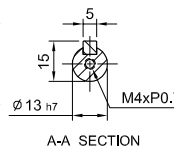

MODEL : FT50

RATIO : 10.15.20.25.30.40.50 (雙段 2-Stage)

FT

FT-RS

搭配行星減速機 - 單出力軸心
Fitted with Planetary Reducer
- Single Output Shaft

unit:mm

Model Code	50
A1	8 · 11
A2	30 · 40 · 50
A3	M3 · M4 · M5
A4	46 · 60 · 63
A5	46 · 55
A6	M4 x P0.7
A7	26 · 30.5
Weight ±3% (kg)	1.02

FT-RV

搭配行星減速機 - 雙出力軸心
Fitted with Planetary Reducer
- Double Output Shaft

unit:mm

Model Code	50
A1	8 · 11
A2	30 · 40 · 50
A3	M3 · M4 · M5
A4	46 · 60 · 63
A5	46 · 55
A6	M4 x P0.7
A7	26 · 30.5
Weight ±3% (kg)	1.05