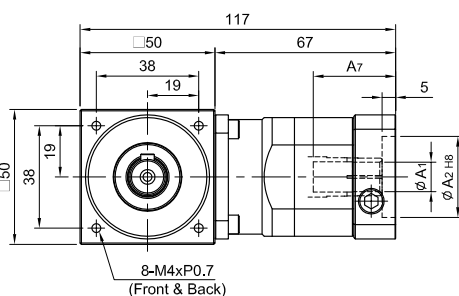

MODEL : FT50

RATIO : 10.15.20.25.30.40.50 (雙段 2-Stage)

FT

FT-RS

搭配行星減速機 - 單出力軸心
Fitted with Planetary Reducer
- Single Output Shaft

unit:mm

Model Code	50
A1	8 · 11
A2	30 · 40 · 50
A3	M3 · M4 · M5
A4	46 · 60 · 63
A5	46 · 55
A6	M4 x P0.7
A7	26 · 30.5
Weight ±3% (kg)	1.02

FT-RV

搭配行星減速機 - 雙出力軸心
Fitted with Planetary Reducer
- Double Output Shaft

unit:mm

Model Code	50
A1	8 · 11
A2	30 · 40 · 50
A3	M3 · M4 · M5
A4	46 · 60 · 63
A5	46 · 55
A6	M4 x P0.7
A7	26 · 30.5
Weight ±3% (kg)	1.05