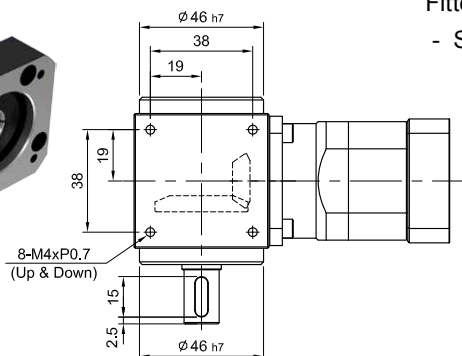

MODEL : FT50

RATIO : 10.15.20.25.30.40.50 (雙段 2-Stage)

FT

FT-RS

搭配行星減速機 - 單出力軸心
Fitted with Planetary Reducer
- Single Output Shaft

unit:mm

Model Code	50
A1	8 · 11
A2	30 · 40 · 50
A3	M3 · M4 · M5
A4	46 · 60 · 63
A5	46 · 55
A6	M4 x P0.7
A7	26 · 30.5
Weight ±3% (kg)	1.02

FT-RV

搭配行星減速機 - 雙出力軸心
Fitted with Planetary Reducer
- Double Output Shaft

unit:mm

Model Code	50
A1	8 · 11
A2	30 · 40 · 50
A3	M3 · M4 · M5
A4	46 · 60 · 63
A5	46 · 55
A6	M4 x P0.7
A7	26 · 30.5
Weight ±3% (kg)	1.05