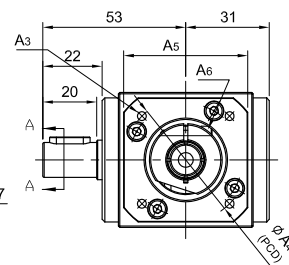

MODEL : FT50

RATIO : 10.15.20.25.30.40.50 (雙段 2-Stage)

FT

FT-RS

搭配行星減速機 - 單出力軸心
Fitted with Planetary Reducer
- Single Output Shaft

unit:mm

Model Code	50
A1	8 · 11
A2	30 · 40 · 50
A3	M3 · M4 · M5
A4	46 · 60 · 63
A5	46 · 55
A6	M4 x P0.7
A7	26 · 30.5
Weight ±3% (kg)	1.02

FT-RV

搭配行星減速機 - 雙出力軸心
Fitted with Planetary Reducer
- Double Output Shaft

unit:mm

Model Code	50
A1	8 · 11
A2	30 · 40 · 50
A3	M3 · M4 · M5
A4	46 · 60 · 63
A5	46 · 55
A6	M4 x P0.7
A7	26 · 30.5
Weight ±3% (kg)	1.05