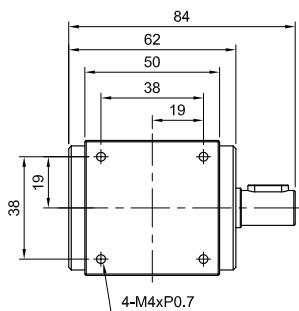

MODEL : FT50

RATIO : 10.15.20.25.30.40.50 (雙段 2-Stage)

FT

FT-RS

搭配行星減速機 - 單出力軸心
Fitted with Planetary Reducer
- Single Output Shaft

unit:mm

Model Code	50
A1	8 · 11
A2	30 · 40 · 50
A3	M3 · M4 · M5
A4	46 · 60 · 63
A5	46 · 55
A6	M4 x P0.7
A7	26 · 30.5
Weight ±3% (kg)	1.02

FT-RV

搭配行星減速機 - 雙出力軸心
Fitted with Planetary Reducer
- Double Output Shaft

unit:mm

Model Code	50
A1	8 · 11
A2	30 · 40 · 50
A3	M3 · M4 · M5
A4	46 · 60 · 63
A5	46 · 55
A6	M4 x P0.7
A7	26 · 30.5
Weight ±3% (kg)	1.05