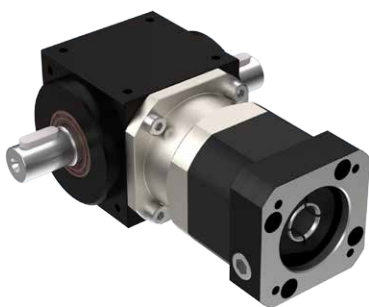

MODEL : FT50

RATIO : 10.15.20.25.30.40.50 (雙段 2-Stage)

FT

FT-RS

搭配行星減速機 - 單出力軸心
Fitted with Planetary Reducer
- Single Output Shaft

unit:mm

Model Code	50
A1	8 · 11
A2	30 · 40 · 50
A3	M3 · M4 · M5
A4	46 · 60 · 63
A5	46 · 55
A6	M4 x P0.7
A7	26 · 30.5
Weight ±3% (kg)	1.02

FT-RV

搭配行星減速機 - 雙出力軸心
Fitted with Planetary Reducer
- Double Output Shaft

unit:mm

Model Code	50
A1	8 · 11
A2	30 · 40 · 50
A3	M3 · M4 · M5
A4	46 · 60 · 63
A5	46 · 55
A6	M4 x P0.7
A7	26 · 30.5
Weight ±3% (kg)	1.05